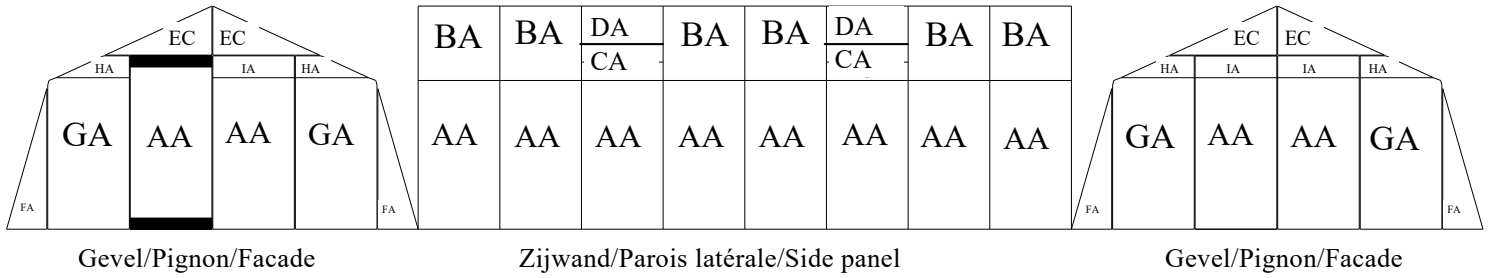

S208H

Dak/Toit/Roof

AA: 1650 x 730	20 st	Float/Klaar/Clair 4mm*	FA: 4 st	Float/Klaar/Clair 4mm*	
BA: 1650 x 730	12 st	Gehamerd/Martelé 4mm*	GA: 4 st	Float/Klaar/Clair 4mm*	
CA: 870 x 730	4 st	Gehamerd/Martelé 4mm*	HA: 4 st	Float/Klaar/Clair 4mm*	
DA: 780 x 730	4 st	Gehamerd/Martelé 4mm*	IA: 238 x 730	3 st	Float/Klaar/Clair 4mm*
EC:	4 st	Float/Klaar/Clair 4mm*			

* Mogelijk in veiligheidsglas of in niet gehard tuinbouwglas.
Possible en verre sécurit/trempé ou non-sécurité.
Possible in safety glass or in non-safety glass.